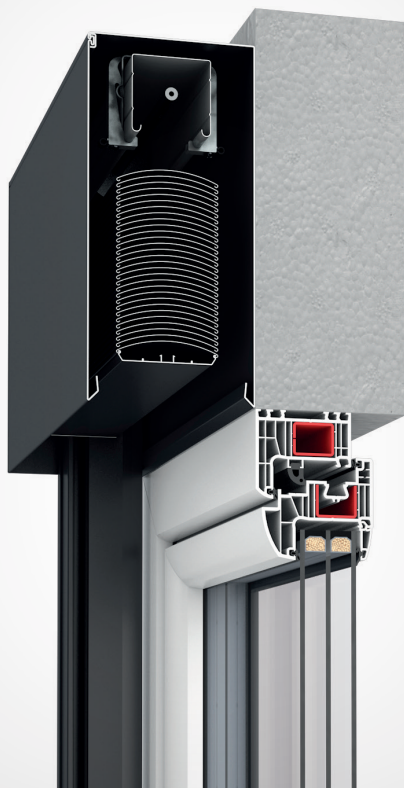

Nowość

żaluzje fasadowe Drutex

Żaluzja Adaptacyjna

Żaluzja ZS365

dotyczy żaluzji styropianowej

gilt für Styroporjalousien

applies to polystyrene blinds

s'applique au brise-soleil orientable (BSO) avec caisson en polystyrène

si applica alle persiane in polistirolo

dotyczy żaluzji adaptacyjnej

gilt für einen adaptiven Verschluss

applies to an adaptive shutter

s'applique au brise-soleil orientable (BSO) rénovation

si applica a un otturatore adattivo