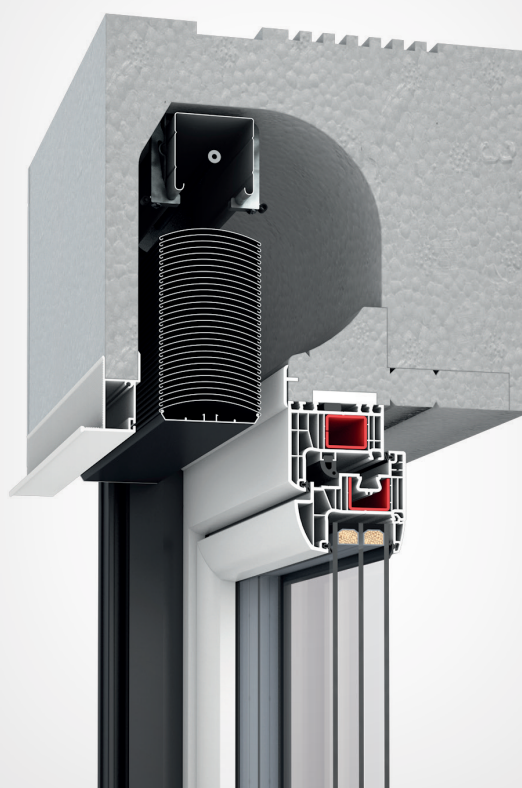

Nowość

żaluzje fasadowe Drutex

Żaluzja Adaptacyjna

Żaluzja ZS365

dotyczy żaluzji styropianowej

gilt für Styroporjalousien

applies to polystyrene blinds

s'applique au brise-soleil orientable (BSO) avec caisson en polystyrène

si applica alle persiane in polistirolo

dotyczy żaluzji adaptacyjnej

gilt für einen adaptiven Verschluss

applies to an adaptive shutter

s'applique au brise-soleil orientable (BSO) rénovation

si applica a un otturatore adattivo