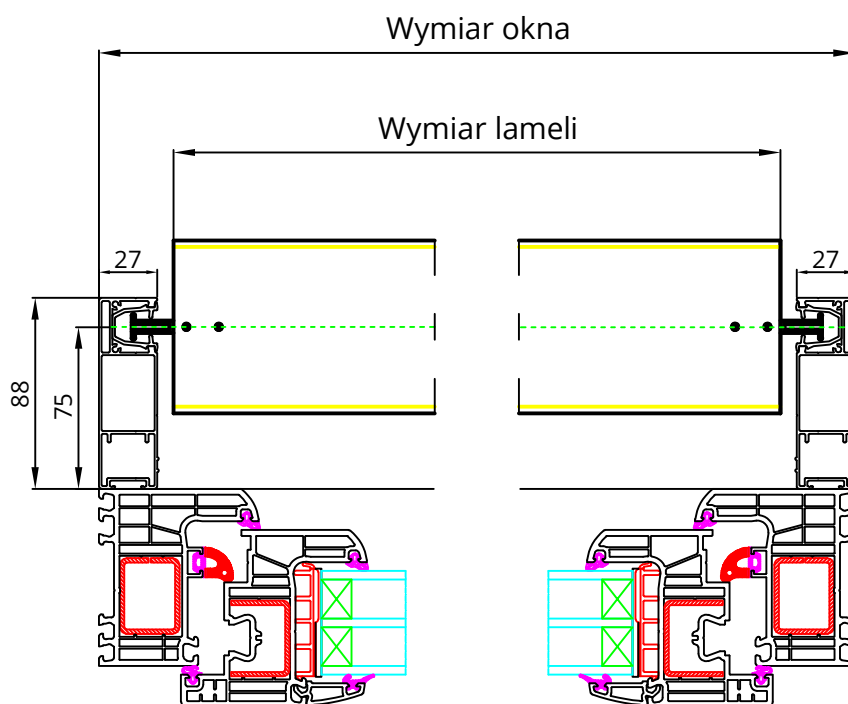

dotyczy żaluzji adaptacyjnej

gilt für einen adaptiven Verschluss

applies to an adaptive shutter

s'applique au brise-soleil orientable (BSO) rénovation

si applica a un otturatore adattivo