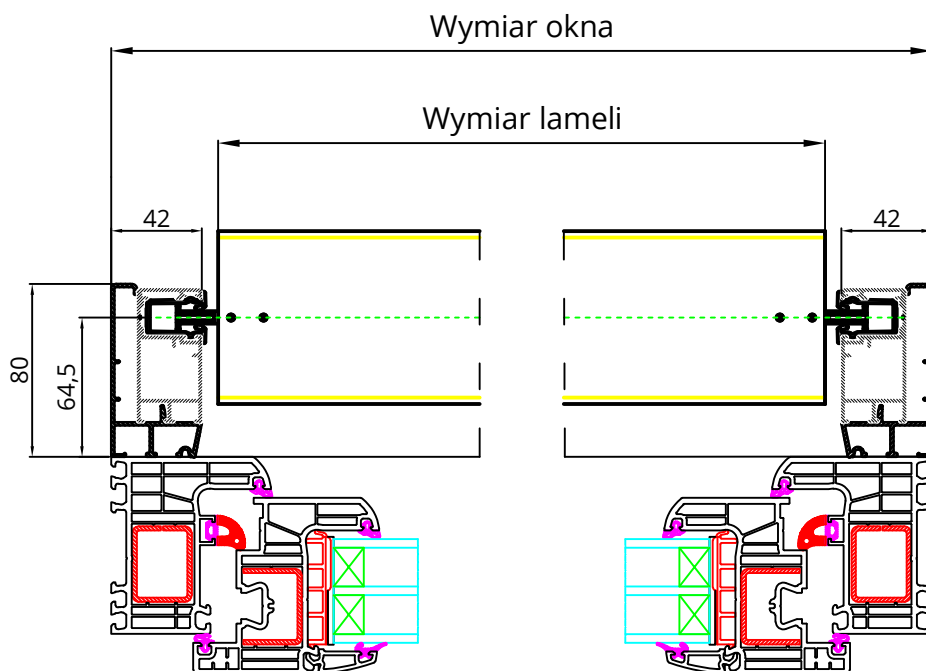

Nowość

żaluzje fasadowe Drutex

Żaluzja Adaptacyjna

Żaluzja ZS365

dotyczy żaluzji styropianowej

gilt für Styroporjalousien

applies to polystyrene blinds

s'applique au brise-soleil orientable (BSO) avec caisson en polystyrène