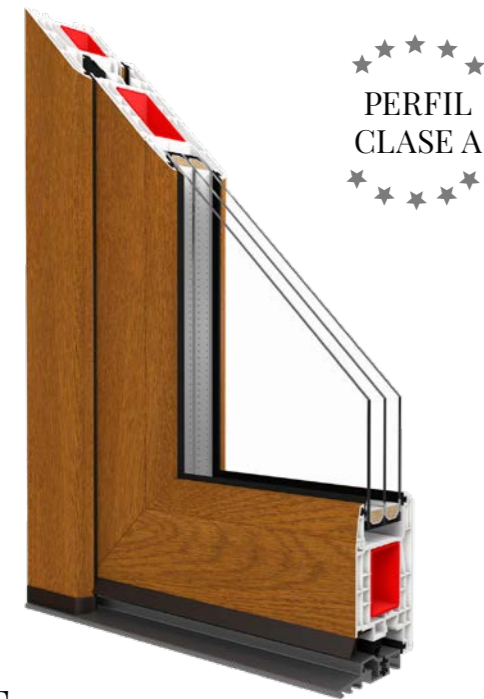

DRUTEX

ENGINEERED FOR YOU

Iglo 5, Iglo Energy

PUERTAS PVC

WWW.DRUTEX.EU

Características del sistema de puertas Drutex

Iglo Energy

La construcción de perfiles de cinco cámaras de clase A y su moderno diseño hacen de la puerta de entrada Iglo Energy un sinónimo de alta eficiencia energética, pero también de bonito diseño, estética y excelente funcionalidad. Las excelentes propiedades de aislamiento térmico de la puerta son el resultado, entre otras cosas, del uso de materiales de construcción de alta calidad, así como de un umbral de aluminio especialmente diseñado con rotura de puente térmico y un innovador sistema de sellado. Es el primer sistema de este tipo en el mundo que utiliza una junta central de EPDM espumado*. La puerta se distingue por un alto nivel de seguridad gracias a la cerrojo automático de 3 puntos de la empresa MACO. También se caracterizan por un alto grado de resistencia, gracias al uso de bisagras WALA, mientras que la amplia gama de paneles de puerta satisface los requisitos de clientes de todo el mundo.

Opciones adicionales:

Umbral:

Ofrecemos un umbral de aluminio cálido con rotura de puente térmico para evitar que la puerta se congele y se produzcan las pérdidas de calor. Su baja altura garantiza una excelente funcionalidad.