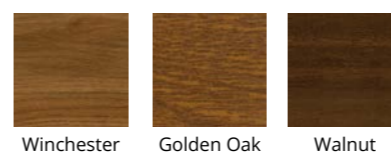

## WASHINGTON ZERO %

Color  
**RAL 9005**

Pull handle  
**P10D 160 cm**

Optional

## WASHINGTON POCKET %

Color  
**RAL 6005**

Pull handle  
**KA1**

Optional

## TEXAS WOOD %

Color  
**RAL 7016**

Pull handle  
**QA10 160 cm**

Optional

Winchester Golden Oak Walnut