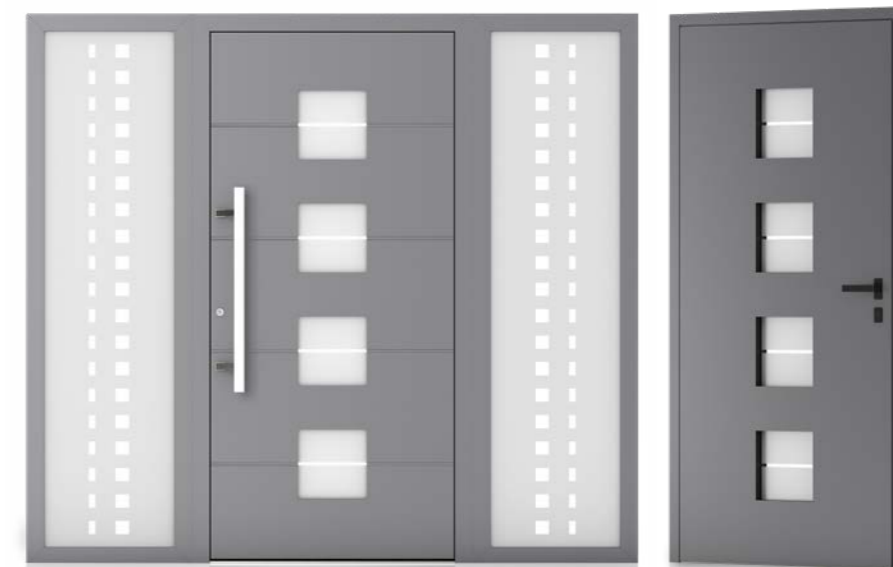

HAWAII 4 %

Color
DB 703

Pull handle
Q45R 80 cm

Optional